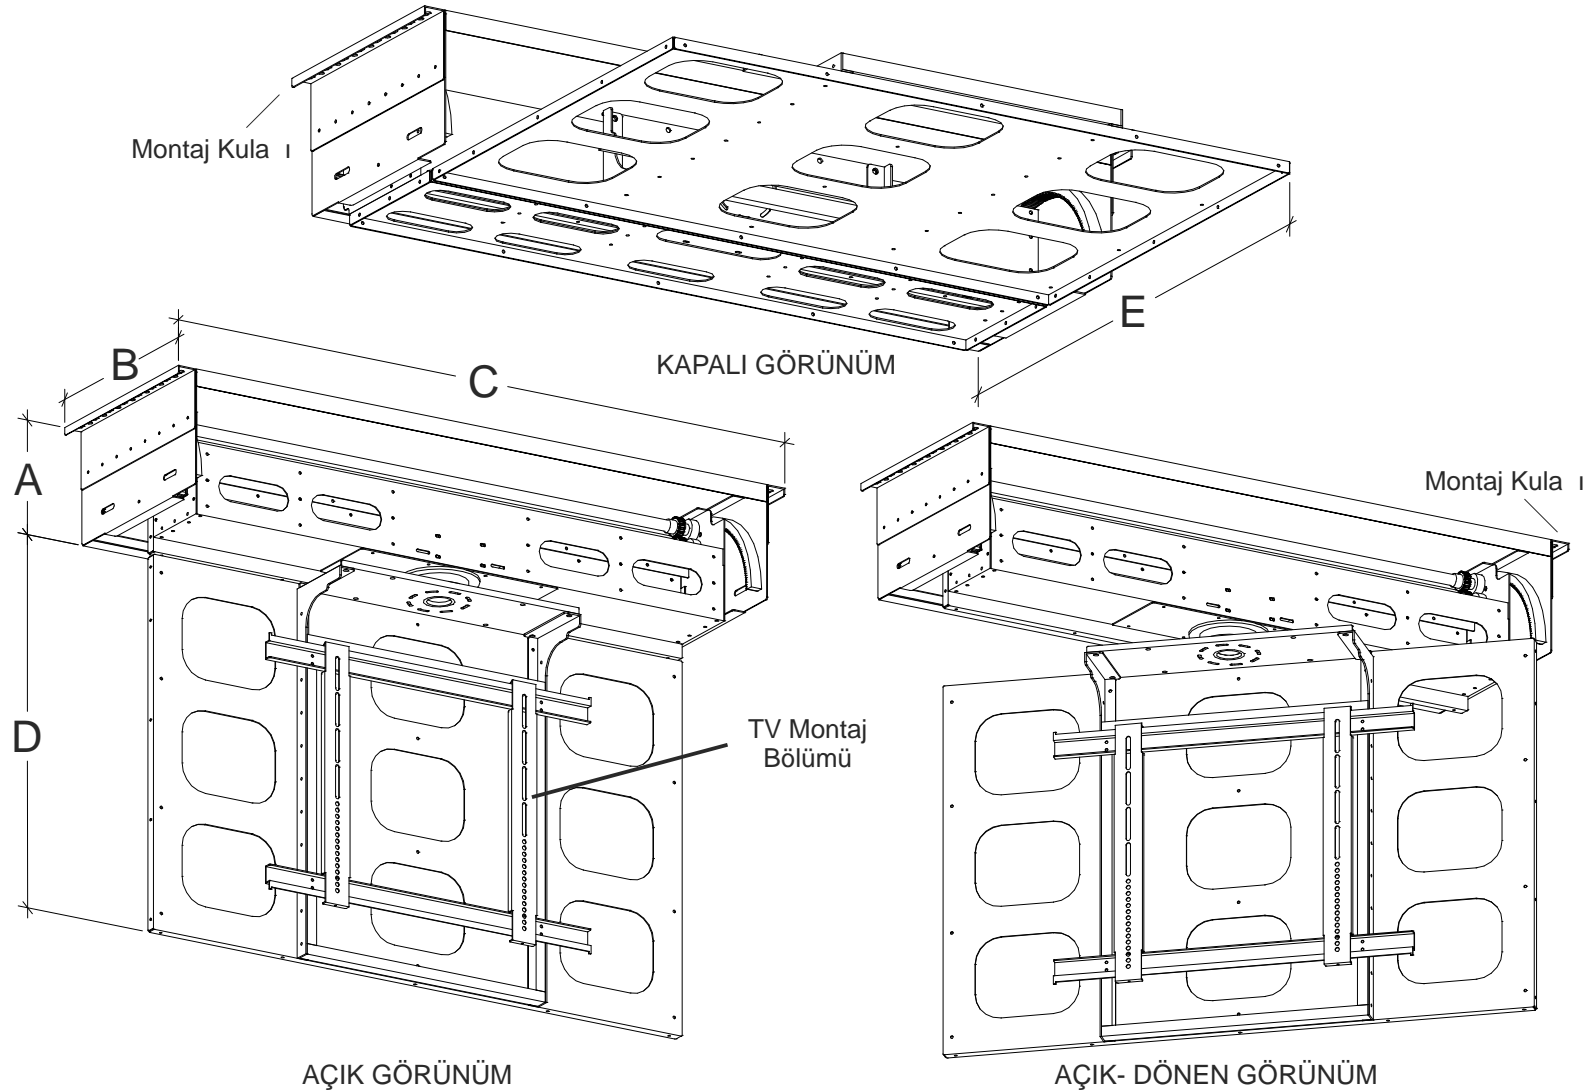

PlazmaLift TLD Serisi :

Tavan Lift Döner sistemimiz Plazma veya LCD televizyonların yatay-dairesel hareket ile tavan boşluğu veya tavana entegre bir kabin içerisinde 90° lik açıyla açılması ve 330° dönmesi temelinde çalışmaktadır.

- 330° lik dönüş açısıyla optimal izleme ihtiyaçlarını karşılar
- Dişli sistemi dengeli bir hareket sağlar
- Yüksek kalitede motor 3 amper'den daha az elektrik çeker
- Dahili limit anahtarları mükemmel çalışmayı sağlar
- Özel uygulamalar için spesifik ölçülendirme yapılması mümkündür

TV Montaj Bölümü :

- TV Montaj bölümü, elektrostatik boyalı 2mm kıvrımlı saclardan oluşmaktadır.
- Ayarlanılabilir askı konsolu ile TV'nizi kolaylıkla monte edebilme özelliğine sahiptir.
- Özel uygulamalar için spesifik ölçülendirme yapılması mümkündür.

Dikkat :

* Tüm uygulamalarınız için aşağıda verilen ölçü tablosunu kullanınız. Lift'in mükemmel çalışması için montaj kılavuzunda belirtilen yönergeleri eksiksiz ve sırasıyla uygulamanız önerilir.

STANDART ÜRÜN ÖLÇÜLERİ

MODEL	A	B	C	D	E	TV EN	TV YÜK.
TLD-01	22	40	130	66	89	85	52
TLD-02	22	40	130	79	102	112	65

ÖZEL ÜRETİM ÇİN MANUEL ÖLÇÜLENDİRME

A	B	C	D	E
22	40	130	TV YÜK. + 13	TV YÜK. + 36

*** Ölçüler cm cinsindedir.

*** Firmamız önceden bildirmeksizin standart ölçülerde ve teknik verilerde değişiklik yapma hakkını saklı tutar.